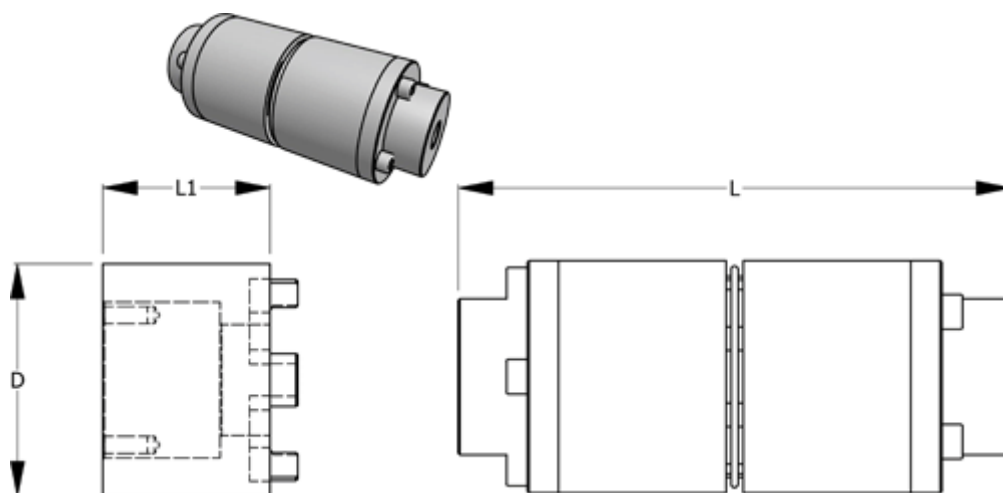

Varenummer: 3301128113  
Beskrivelse: Normex Mellemstykke 113 for type H str. 128  
længde 70 mm

## Mål

D = 128

L = 280

L1 = 70